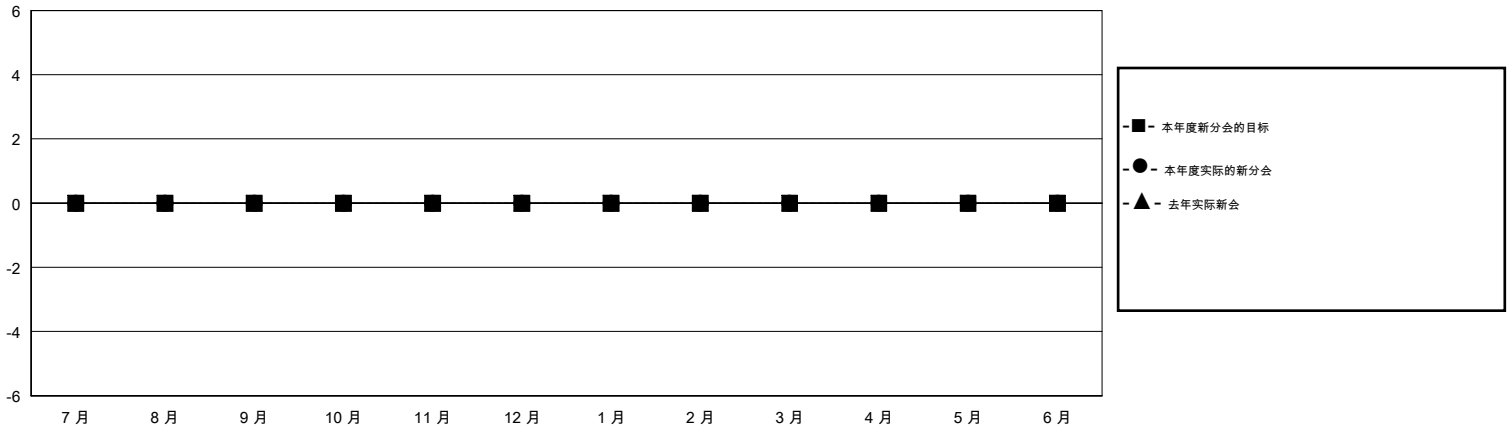

# MONTHLY MEMBERSHIP PROGRESS REPORT

District 393

Results as of: 10/31/2019

GMT:

地点 CHINA

GMT宪章区

分会			
成果 2019-2020			
季	新分会目标	新会	会员流失的分会
7月/8月/9月	0	0	0
10月/11月/12月	0	0	0
1月/2月/3月	0	0	0
4月/5月/6月	0	0	0

位会员@每位须缴			
成果 2019-2020			
季	会员净增长目标	实际会员增长数	实际退会会员 (包括转会)
7月/8月/9月	60	5	4
10月/11月/12月	100	2	0
1月/2月/3月	70	0	0
4月/5月/6月	30	0	0

目标与实际新会累积

目标和实际会员累积

已取消的分会: 0	4 CLUBS OF 52 增添1位或以上的新会员	性别分布 男 739 (56.85%) 女 561 (43.15%)
放弃的会员 过世 0 分会已取消 0 其他 4 总计 4	<a href="#">点击这里取得累计会员数据</a>	总计家庭单位会员数 52 支付减半会费的家庭会员 26