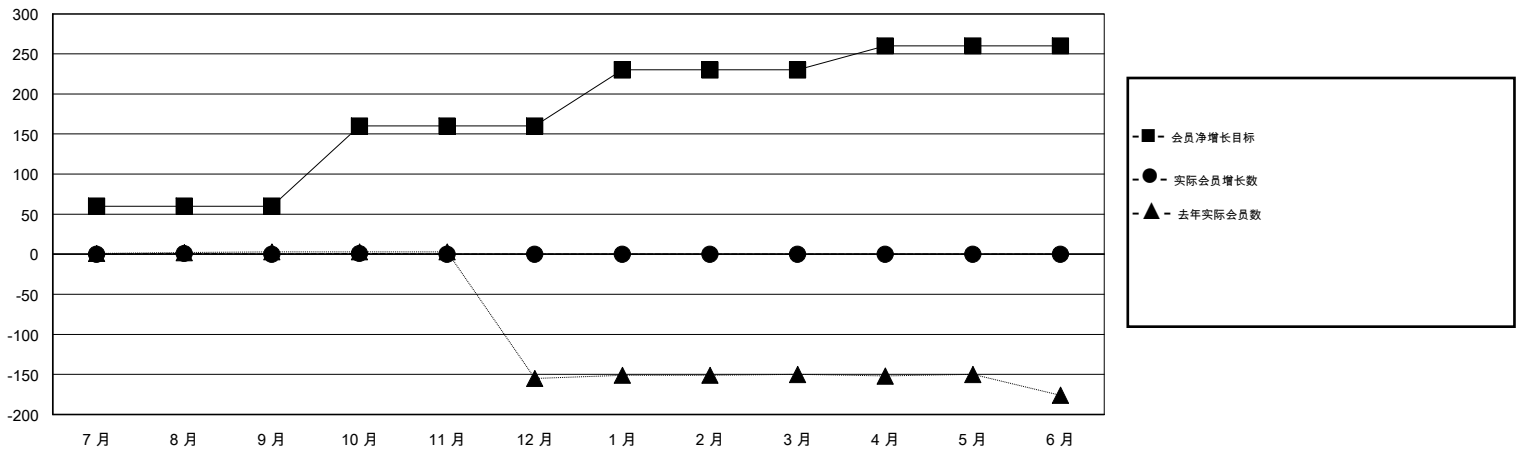

# MONTHLY MEMBERSHIP PROGRESS REPORT

District 393

Results as of: 10/31/2019

GMT:

地点 CHINA

GMT宪章区

分会			
成果 2019-2020			
季	新分会目标	新会	会员流失的分会
7月/8月/9月	0	0	0
10月/11月/12月	0	0	0
1月/2月/3月	0	0	0
4月/5月/6月	0	0	0

位会员@每位须缴			
成果 2019-2020			
季	会员净增长目标	实际会员增长数	实际退会会员 (包括转会)
7月/8月/9月	60	5	4
10月/11月/12月	100	2	0
1月/2月/3月	70	0	0
4月/5月/6月	30	0	0

目标与实际新会累积

目标和实际会员累积

已取消的分会: 0	4 CLUBS OF 52 增添1位或以上的新会员	性别分布 男 739 (56.85%) 女 561 (43.15%)
放弃的会员 过世 0 分会已取消 0 其他 4 总计 4	<a href="#">点击这里取得累计会员数据</a>	总计家庭单位会员数 52 支付减半会费的家庭会员 26